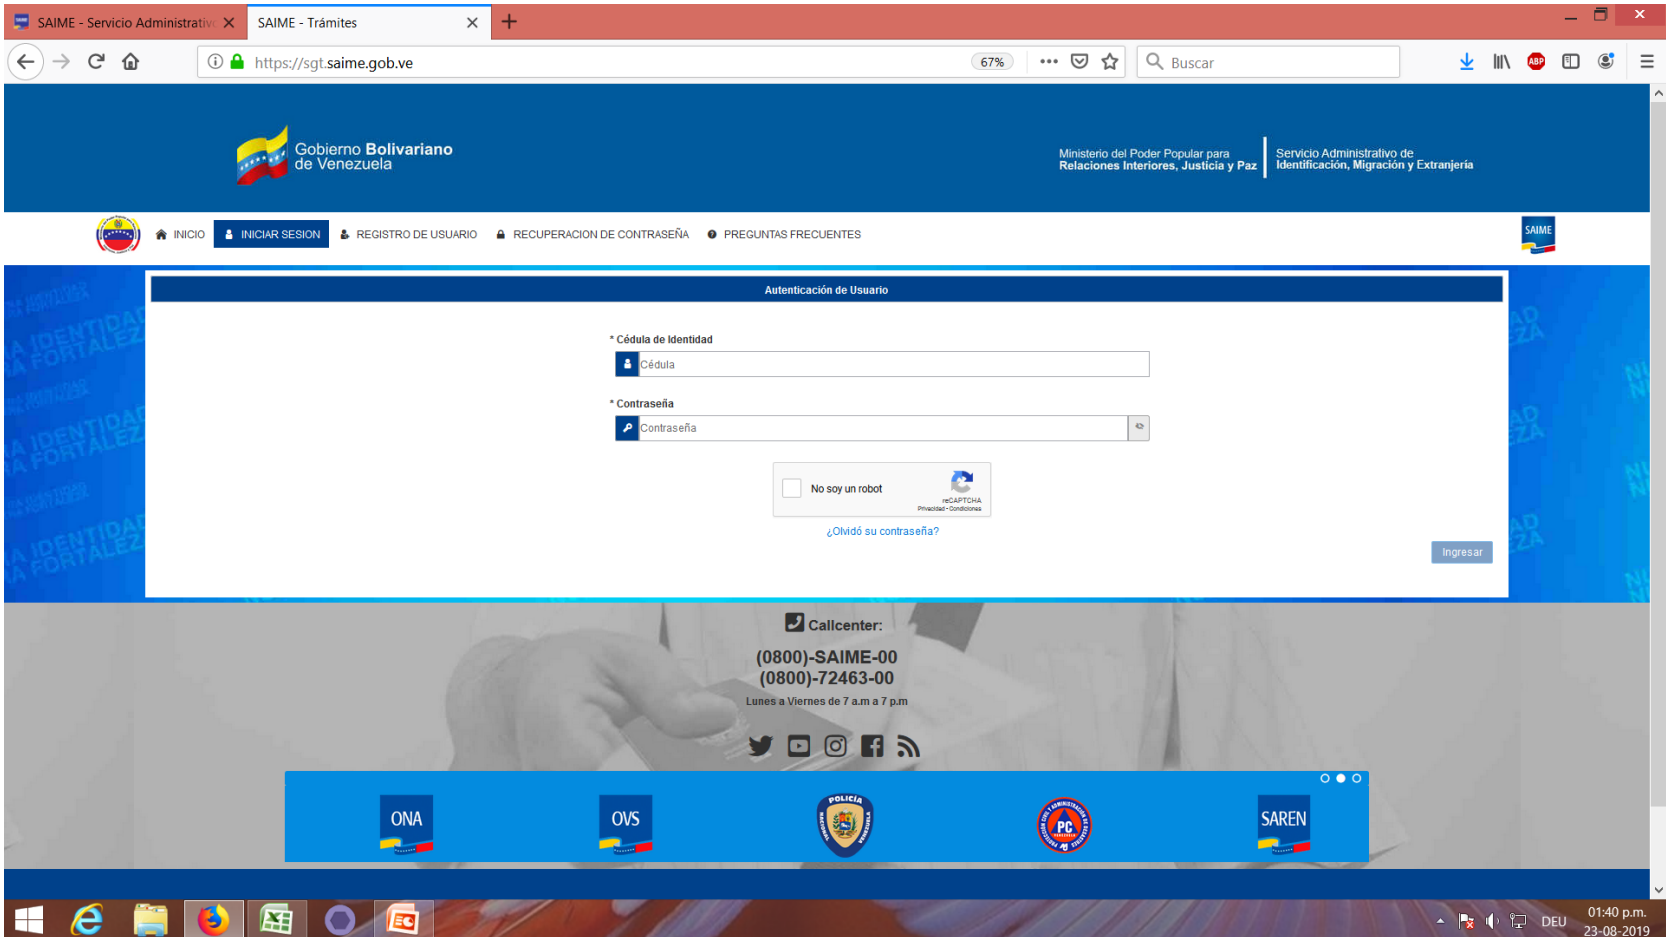

POR FAVOR DIRIGA EL MOUSE AL ICONO QUE DICE **INICIAR SESION**.
LE ABRIRÁN LAS VENTANAS **CEDULA DE IDENTIDAD Y CONTRASEÑA**.
POR FAVOR INGRESE LOS DATOS CORRESPONDIENTES, LUEGO HACER CLICK EN **NO SOY ROBOT**, CUMPLIR CON LO QUE LE INDICA EL SISTEMA DE RECONOCIMIENTO Y LUEGO CONFIRMAR EN EL ICONO **INGRESAR**.