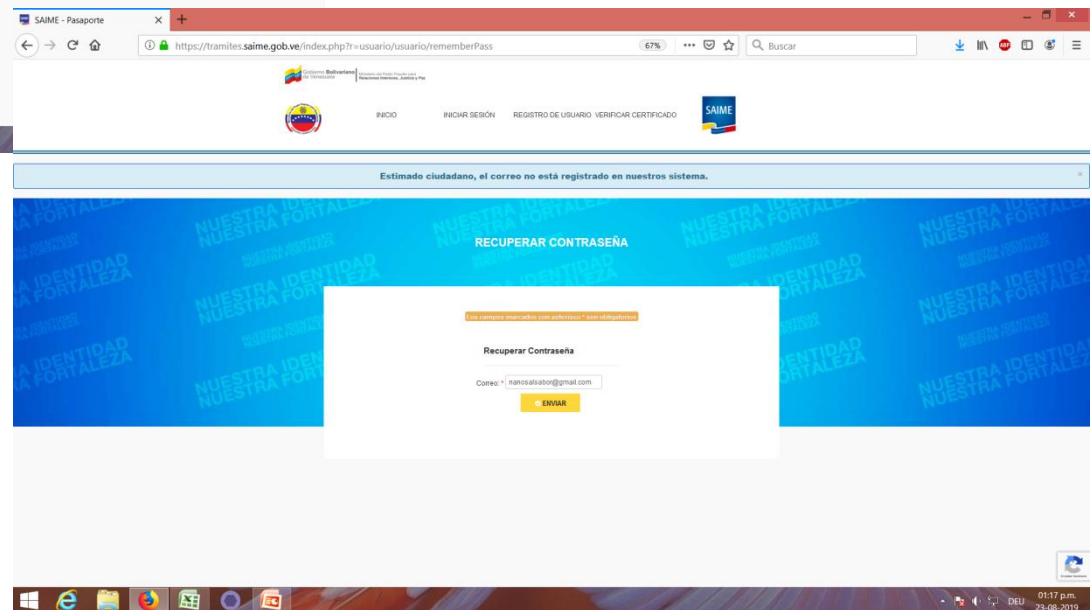

INSTRUCTIVO PARA LA RECUPERACIÓN DE LA CONTRASEÑA SAIME